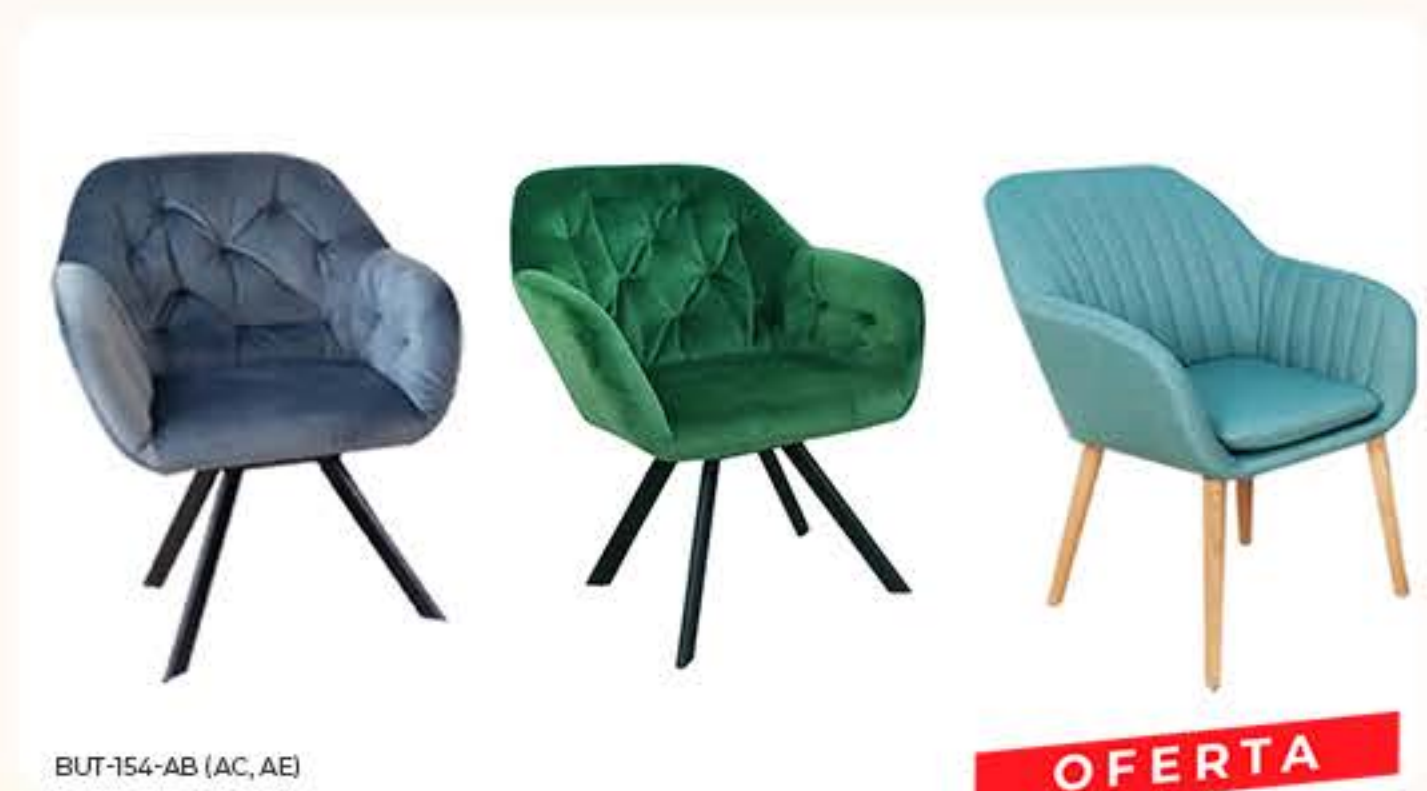

SRE-107-AA (AB)

OFERTA
B/. **199.00**

BUT-153-AA

OFERTA
B/. **169.00**

BUT-154-AB (AC, AE)

OFERTA
DESDE B/. **159.00**

CONTADO
B/. **249.00**

ANCHO: 183 cm HASTA TV 55"